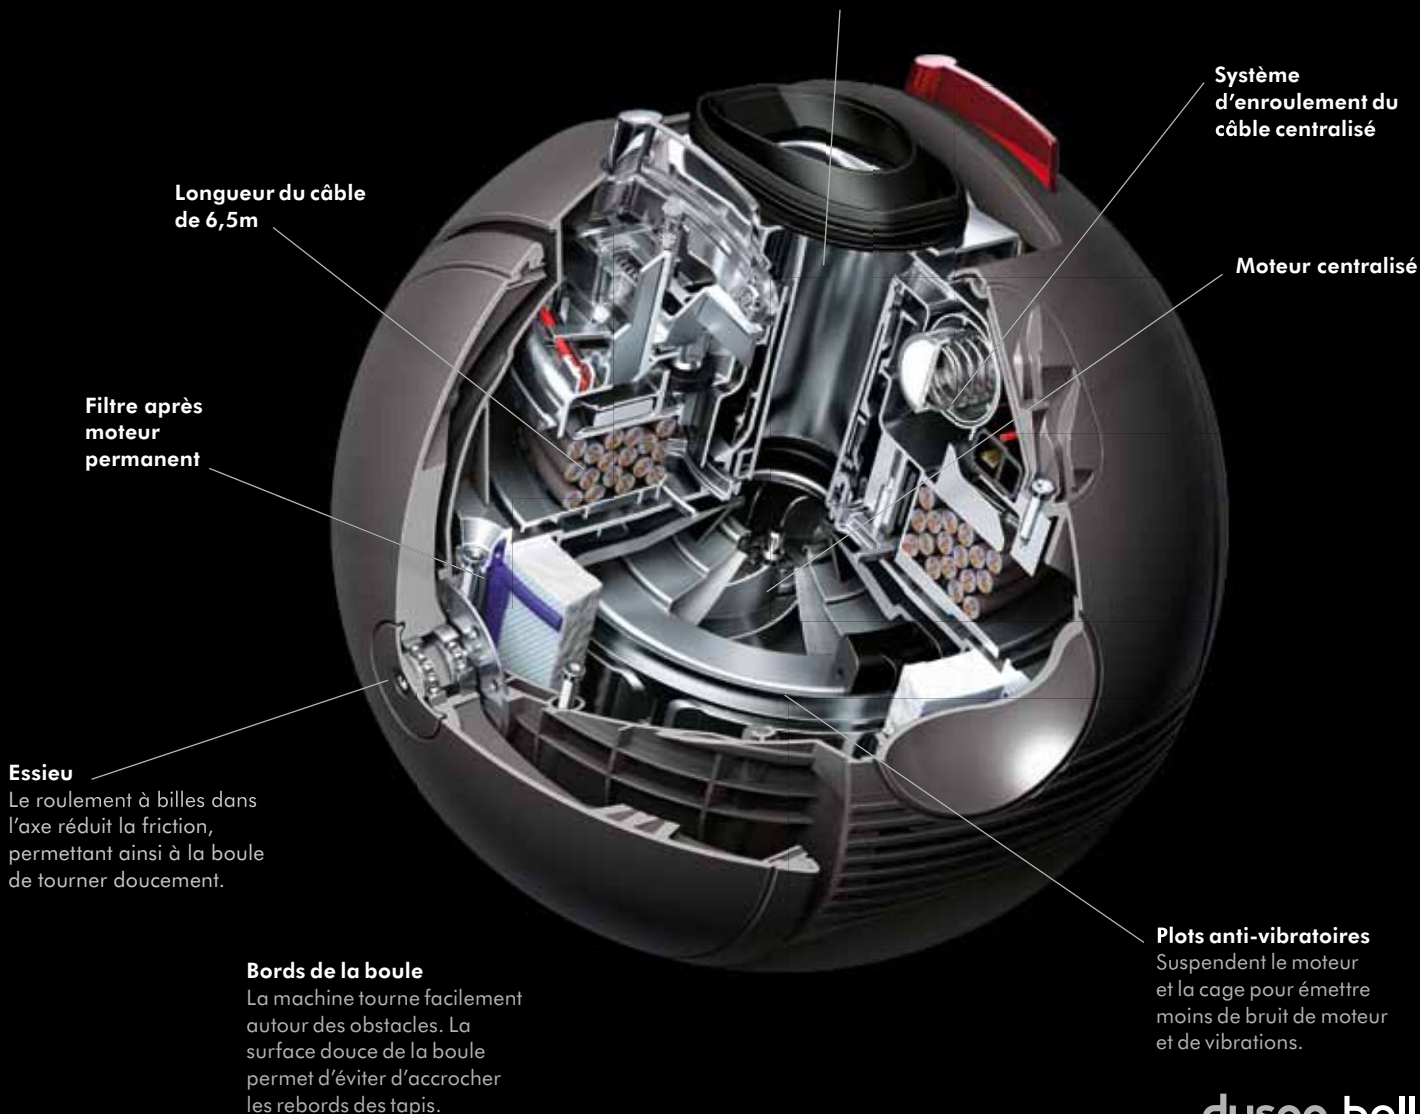

Ingénierie Ball

Le DC37 tourne sur lui-même, permettant un braquage serré. La boule contient le plus lourd composant (le moteur) – afin de maintenir un centre de gravité bas et une meilleure stabilité.

Les conduits d'air entraînent efficacement le flux d'air vers le moteur avec une perte minimale de la vitesse anémométrique et de l'énergie.

Longueur du câble de 6,5m

Système d'enroulement du câble centralisé

Moteur centralisé

Filtre après moteur permanent

Essieu
Le roulement à billes dans l'axe réduit la friction, permettant ainsi à la boule de tourner doucement.

Bords de la boule
La machine tourne facilement autour des obstacles. La surface douce de la boule permet d'éviter d'accrocher les rebords des tapis.

Plots anti-vibratoires
Suspencent le moteur et la cage pour émettre moins de bruit de moteur et de vibrations.

dyson ball