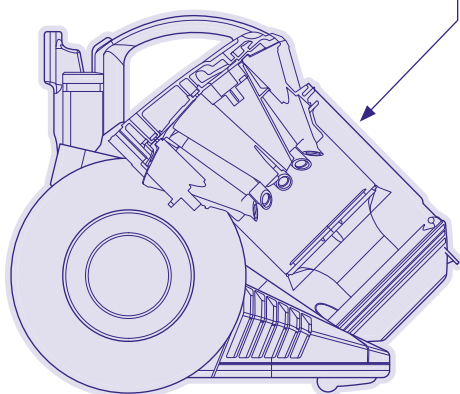

Un développement responsable

Il y a 25 ans (avant les programmes écologiques et les politiques environnementales), les ingénieurs Dyson ont inventé la technologie cyclone.

En résolvant le problème des aspirateurs perdant en aspiration, ils ont conçu un appareil qui n'utilisait pas de sacs d'aspirateurs jetables. Puis, ils se sont intéressés au développement de moteurs moins gourmands en énergie et à l'utilisation de matériaux plus durables.

Les ingénieurs Dyson continuent d'affiner et de reconsidérer leurs inventions. Ainsi, leurs technologies fonctionnent mieux en utilisant moins de matériaux, peu de composants et des moteurs plus petits.

Des composants plus fins et plus légers sans compromis sur la performance.

Pas de moteurs inefficaces et surdimensionnés.

Construit pour durer.

Pas de sacs et de filtres jetables.