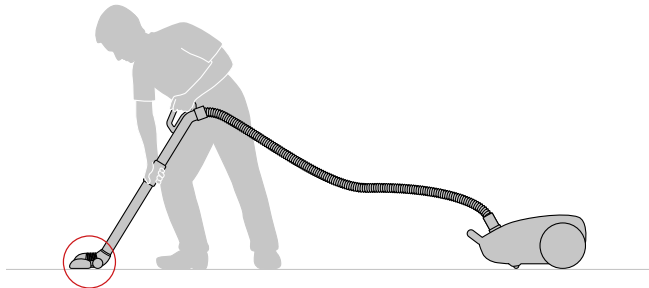

Conception des brosses des aspirateurs

L'utilisation de certains aspirateurs peut être rendue difficile parce que leurs brosses se collent au sol. Une brosse mal conçue crée une différence excessive de pression entre la brosse et le sol. Ainsi, la friction avec le sol augmente et l'utilisation de l'aspirateur devient fatigante.

Déséquilibre de conception

Les joints et conduits d'air mal développés plaquent la brosse au sol avec force, la collant ainsi à la moquette.

Brosse classique

Variateur de puissance: diminution de l'aspiration

Certains fabricants équipent leurs appareils d'un variateur de puissance pour diminuer la puissance d'aspiration. Les caractéristiques données pour préciser les performances de l'aspirateur sont en général celles qui correspondent au mode puissance maximale. Diminuer la puissance facilite le maniement de l'appareil, mais peut réduire la performance de nettoyage.

Construction optimisée

Les brosses des aspirateurs Dyson sont conçues de façon à maximiser le flux d'air qui traverse la brosse sans la plaquer au sol.