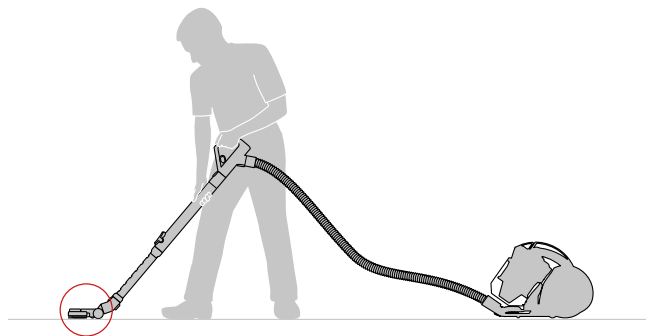

Brosse Dyson

Pas de variateur de puissance, aspiration constante

Les brosses des aspirateurs Dyson se manient aisément sur tout type de sol. Il n'y a pas de variateur de puissance pour diminuer la puissance d'aspiration. L'appareil ramasse de grandes quantités de débris, de poussières et de poils sans être difficile à pousser.