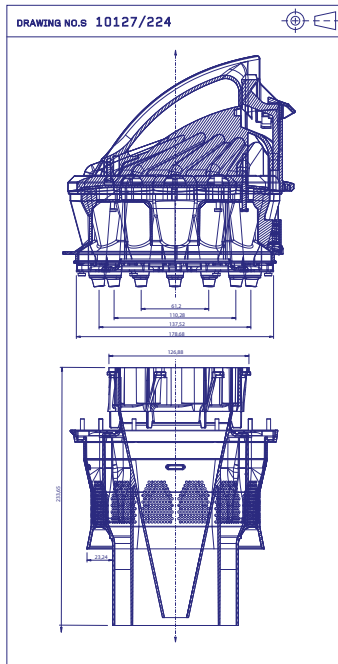

Inventé par Dyson

Inventer demande des années et d'innombrables expériences.

Quand James Dyson a inventé la technologie cyclone, les principaux fabricants d'aspirateurs ne s'y sont pas intéressés. Ensuite, ils ont essayé de la copier. Ils essaient encore aujourd'hui. En vain, parce que les inventions Dyson sont protégées légalement.

C'est pourquoi les aspirateurs Dyson possèdent des technologies avancées que vous ne trouverez dans aucun autre aspirateur.

1993 Technologie Dual Cyclone™