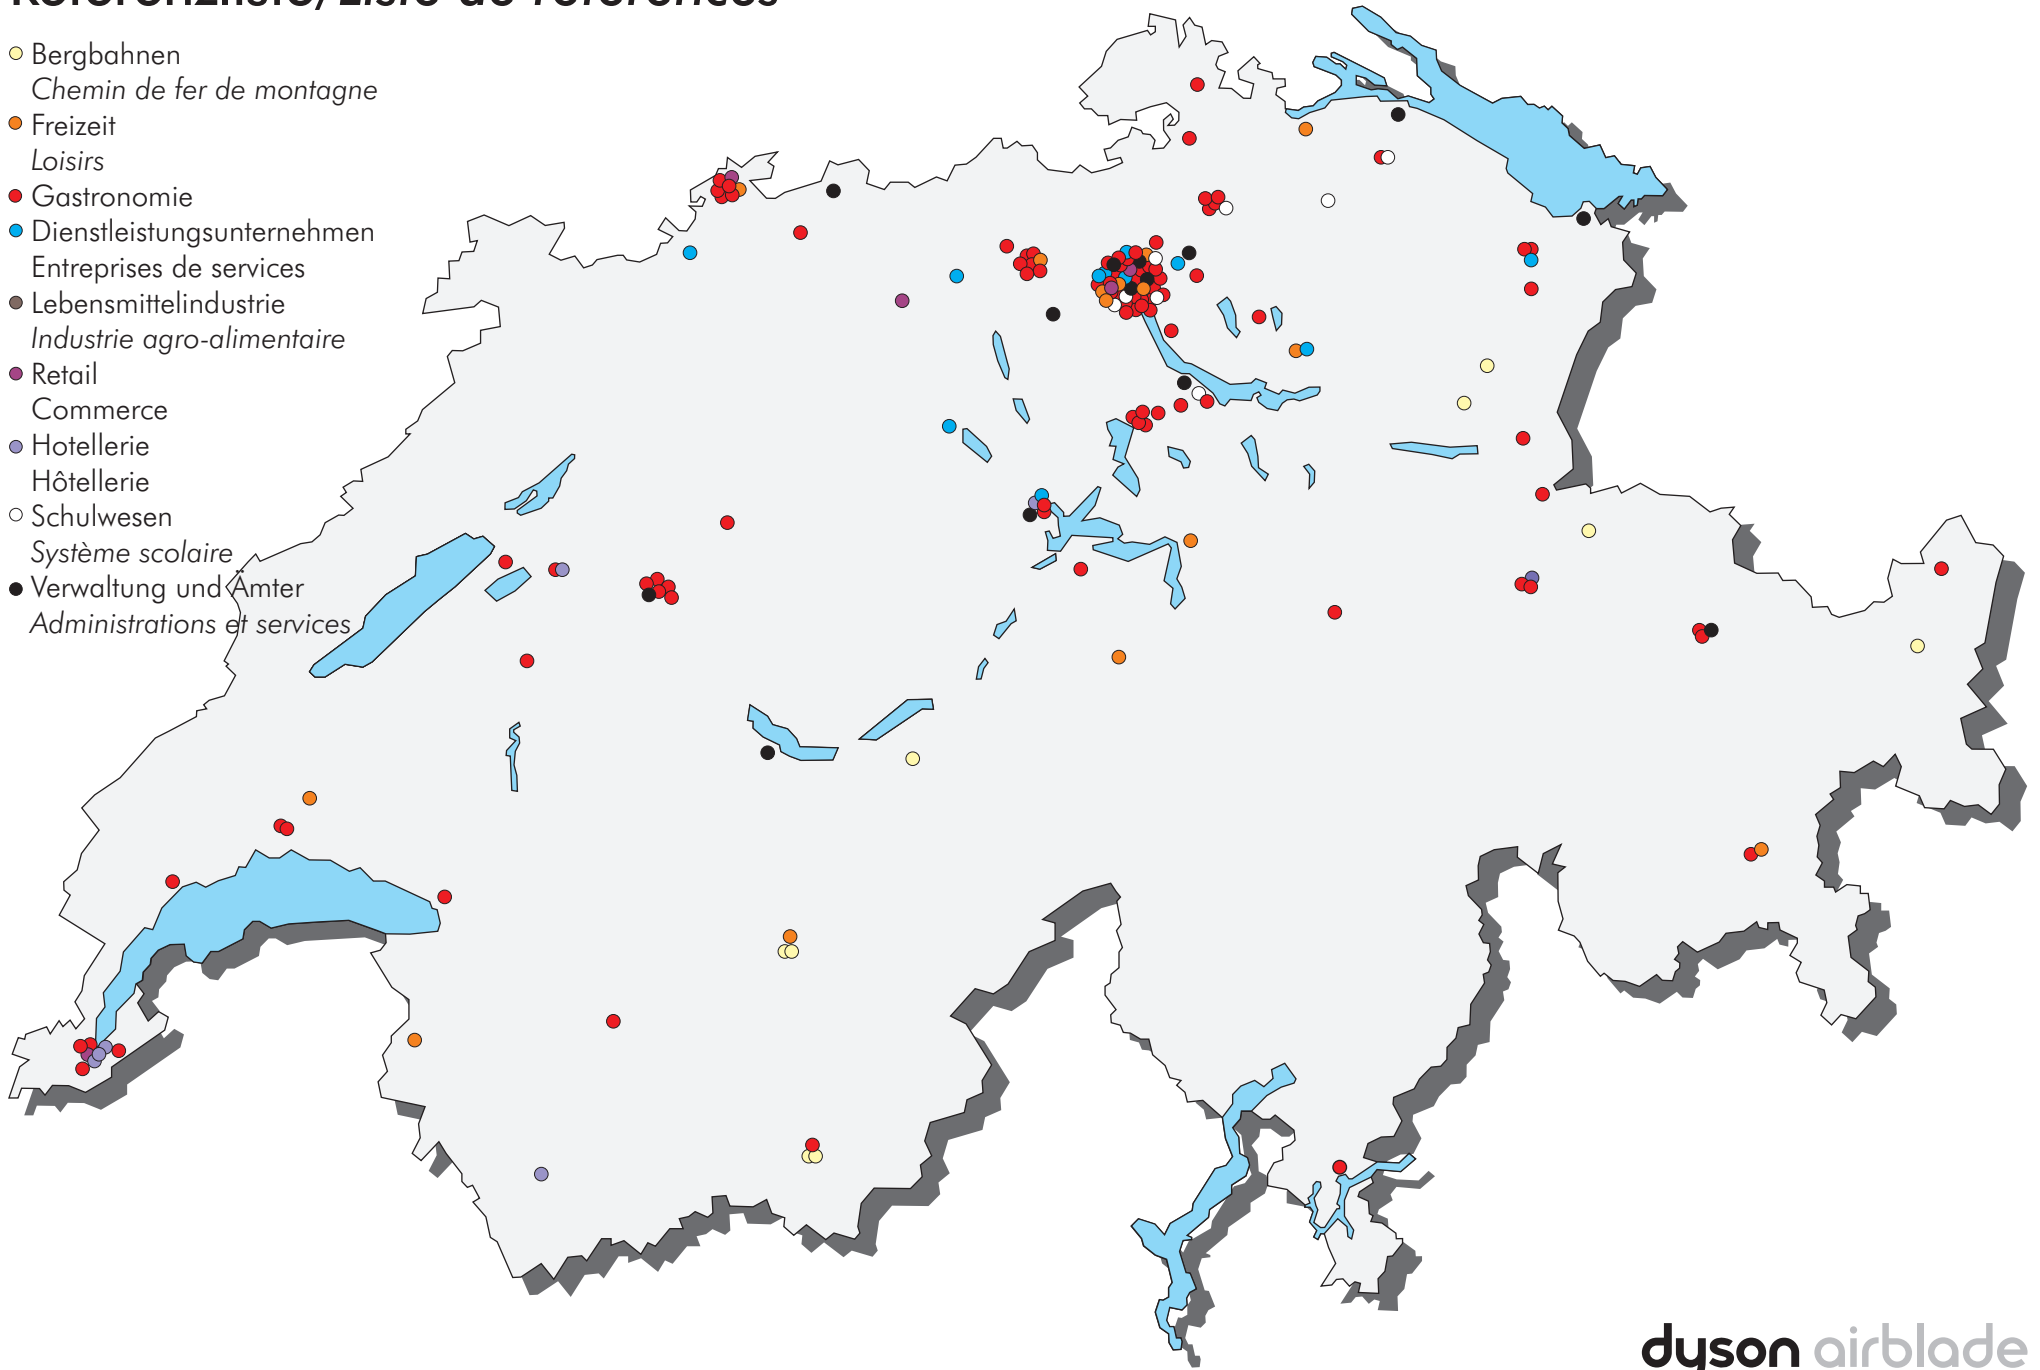

# Referenzliste/Liste de références

- Bergbahnen  
*Chemin de fer de montagne*
- Freizeit  
*Loisirs*
- Gastronomie
- Dienstleistungsunternehmen  
*Entreprises de services*
- Lebensmittelindustrie  
*Industrie agro-alimentaire*
- Retail  
*Commerce*
- Hotellerie  
*Hôtellerie*
- Schulwesen  
*Système scolaire*
- Verwaltung und Ämter  
*Administrations et services*

Liste de références

			Berbahnen Chemin de fer de montagne	Gastronomie Gastronomie	Freizeit Loisirs	Dienstleistungsunternehmen Entreprises de services	Lebensmittelindustrie Industrie agro-alimentaire	Retail Commerce	Hotellerie Hôtellerie	Schulwesen Système scolaire	Verwaltung und Ämter Administrations et services
St. Jakobhalle Basel Bürglingerstrasse 19-21	4028 Basel				●						
Markthalle Dityhof Bern Breitenrainstrasse 22	3000 Bern			●							
Mc Donald's Zytgloggelaube 6	3011 Bern			●							
Mr. Pickwick Pub Wallgasse	3011 Bern			●							
Papa Joe's Schauplatzgasse 26	3011 Bern			●							
Ristorante Molino Weissenhausplatz 13	3011 Bern			●							
Bar "Le Joker" rte du Champ 7	1145 Bière			●							
Coca Cola Beverages Stationsstrasse 33	8306 Brütisellen					●					
Krempel GmbH	9471 Buchs			●							
Ristorante Molino Route de Jeunes 10	1227 Carouge			●							
Felsenbar Welschdörfli 5	7000 Chur			●							
Hochbauamt Graubünden Loestrasse 32	7000 Chur										●
Qbar Grabenstrasse 51	7000 Chur			●							
Billard Ma Boule ch. De la Colice 2	1023 Crissier			●							
Mc Donald's rue de Morges 23	1023 Crissier			●							
Posthotel Morosani Promenade 42	7210 Davos Platz								●		
EX-BAR Promenade 63	7210 Davos-Platz			●							
Pöstli Club Promenade 42	7210 Davos-Platz			●							